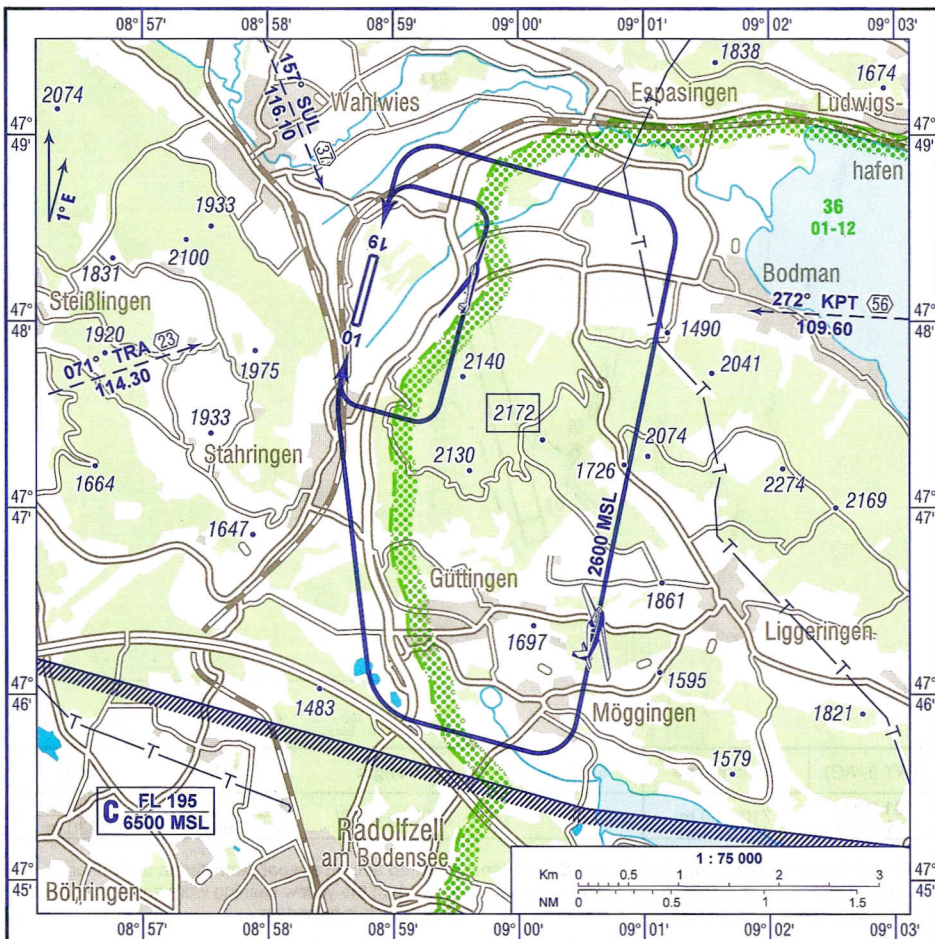

FIS
ZÜRICH INFORMATION
124.700

STÄHRINGEN INFO
130.125 Ge (15 NM 3000 ft GND)

Berichtigung: Neue Karte.
Correction: New chart.

Überflüge der Ortschaft Stähringen sowie anderer bewohnter Gebiete sind möglichst zu vermeiden. Auf Segelfluggetrieb achten.

Overflights of Stähringen as well as residential areas shall be avoided, if possible. Attention shall be paid to glider operations.